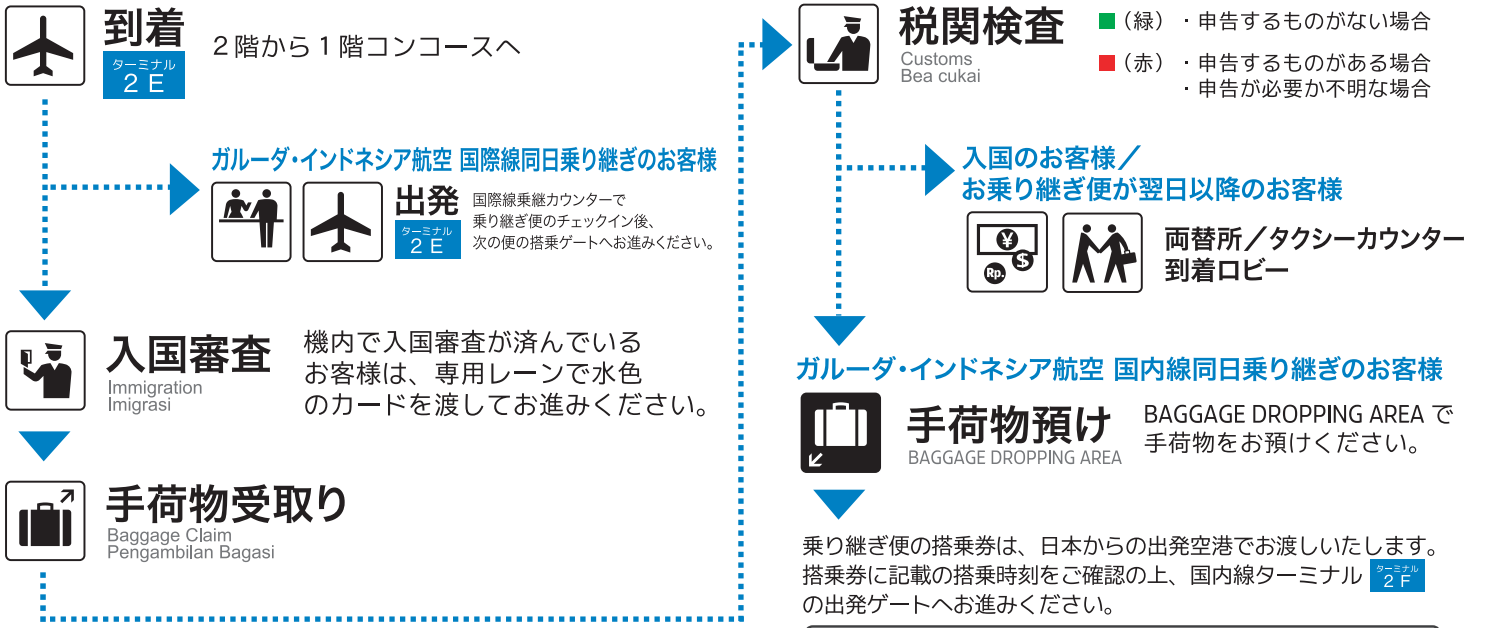

ジャカルタ〔スカルノ・ハッタ国際空港〕 入国手続き／お乗り継ぎのご案内

Garuda Indonesia

この案内は、ガルーダ・インドネシア航空 (GA) の国際線から、GA の国内線・国際線にお乗り継ぎされる場合の手順・経路です。他の航空会社からお乗り継ぎの場合は、到着ターミナルや手順、経路が異なる場合がありますので到着される便を運航する航空会社のご案内等をご確認ください。

到着後の順路

※手順・経路は予告なく変更となることがございます

2階 出発階 1st Floor

1階 到着階 Ground Floor

乗り継ぎ便チェックインカウンターから2階コンコースへの昇り口までは、国内線到着便の順路を逆に進む経路になります。向かわれる方向と逆に進んでくるお客様が多い場合がありますが、そのまま案内図通りにお進みください。